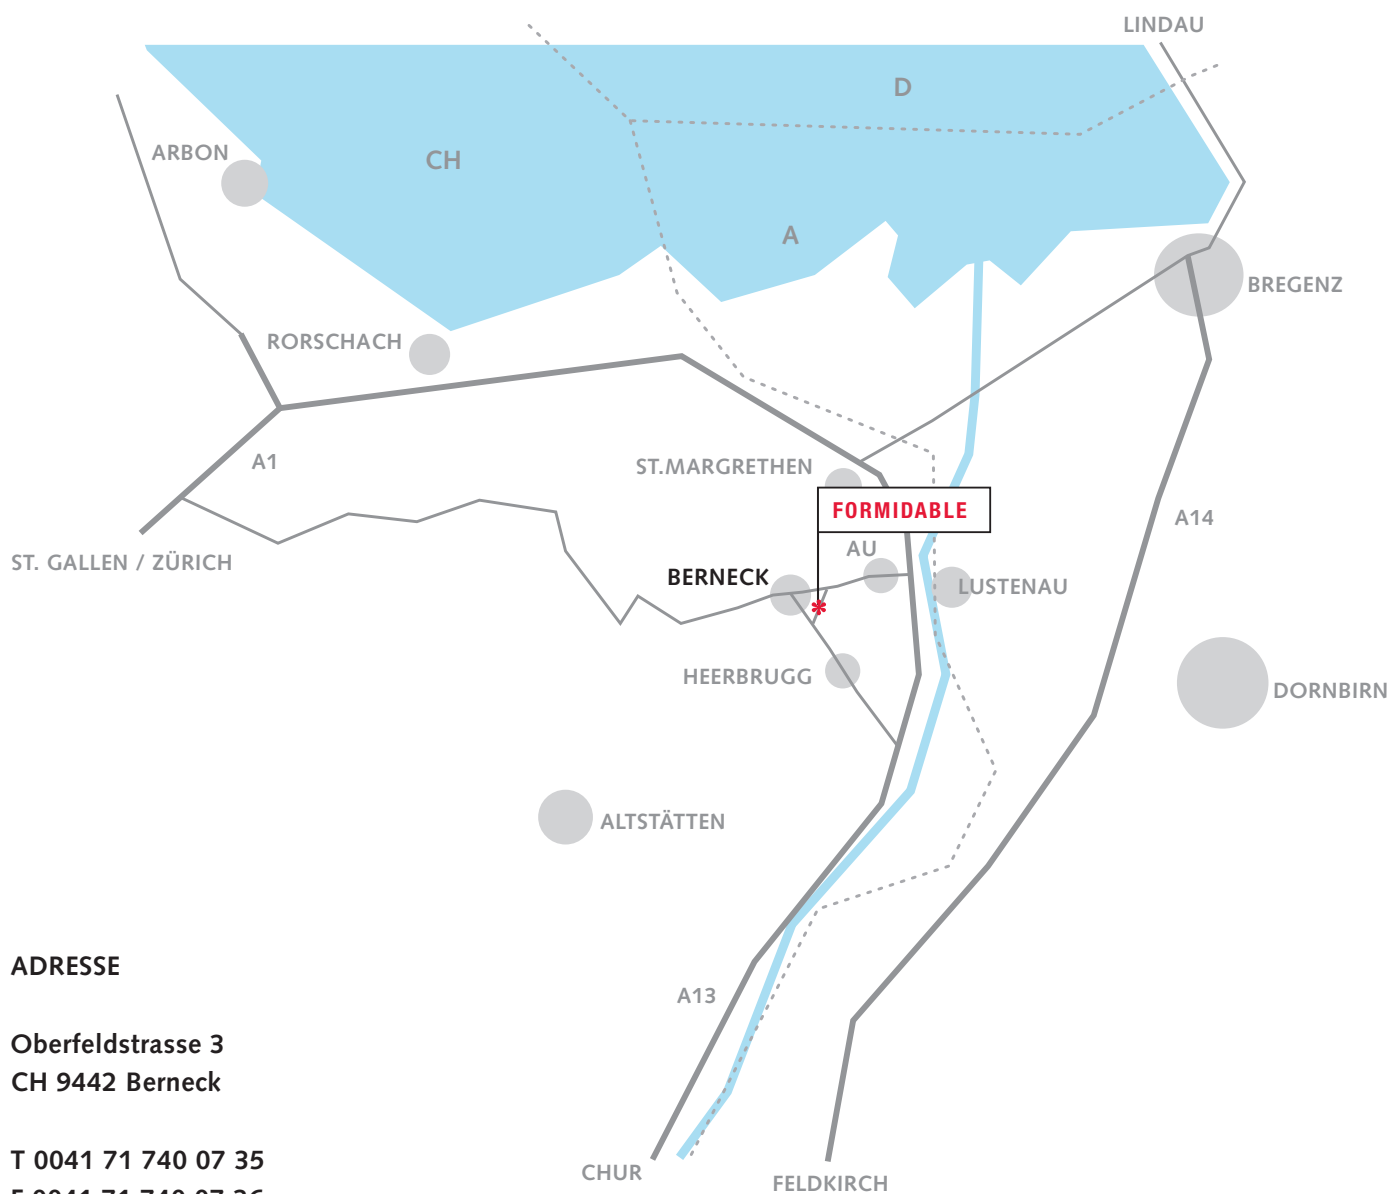

FORMIDABLE

Gestaltung in Fläche und Raum

ADRESSE

Oberfeldstrasse 3
CH 9442 Berneck

T 0041 71 740 07 35
F 0041 71 740 07 36

www.formidable.ch
info@formidable.ch

WEGBESCHREIBUNG

Von der Autobahn nehmen Sie die Ausfahrt Au/Berneck. Nach der Ausfahrt fahren Sie rechts in Richtung Au. In Au fahren Sie am Kreisell gerade aus und verlassen Au in Richtung Berneck.

Vom Ortsschild Berneck fahren Sie noch ca. 500m Richtung Zentrum um vor der Gerberei Gallusser links in die Oberfeldstrasse einzubiegen. Bitte vor dem Haus parken.